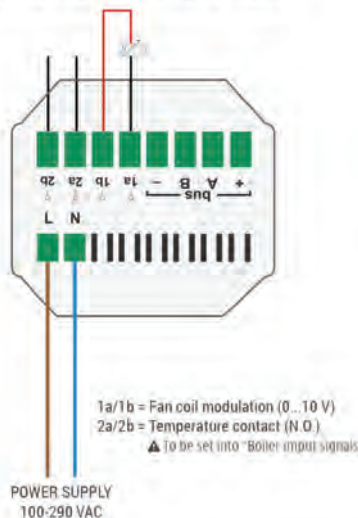

R492

Wi-Fi θερμοστάτης/Υγροστάτης με οθόνη αφής.

Οριζόντια τοποθέτηση κουτί. Ασπρο χρώμα.

Σύμφωνα με την έκδοση, η συσκευή μπορεί να ελέγχει θερμοηλεκτρικούς ενεργοποιητές, αφυγραντήρες και fan coils.

Εβδομαδιαίος/ημερήσιος προγραμματισμός θέρμανσης και ψύξης και χειροκίνητος έλεγχος.

Ενσωματωμένος αισθητήρας σχετικής υγρασίας.

Ειδική εφαρμογή **App K-Domo** για απλοποιημένο έλεγχο και από απόσταση.

K492TY002
with 2 relay outputs

K492TY012
with 1 relay output + 1 analogical output

ΚΩΔΙΚΟΣ	ΠΕΡΙΓΡΑΦΗ	ΤΙΜΗ €
R492TY002	<ul style="list-style-type: none"> • Wi-Fi • ΘΕΡΜΟΣΤΑΤΗΣ / ΥΓΡΟΣΤΑΤΗΣ • ΨΥΞΗ - ΘΕΡΜΝΣΗ • ΜΕ 2ΡΕΛΕ ΕΞΟΔΟΥ 220V ΑΠΟ ΘΕΡΜΟΚΡΑΣΙΑ & ΥΓΡΑΣΙΑ 	617,45
R492TY012	<ul style="list-style-type: none"> • Wi-Fi • ΘΕΡΜΟΣΤΑΤΗΣ / ΥΓΡΟΣΤΑΤΗΣ • ΨΥΞΗ - ΘΕΡΜΝΣΗ • ΜΕ 1ΡΕΛΕ ΕΞΟΔΟΥ 220V • ΜΕ ΕΞΟΔΟ 0-10V 	617,45