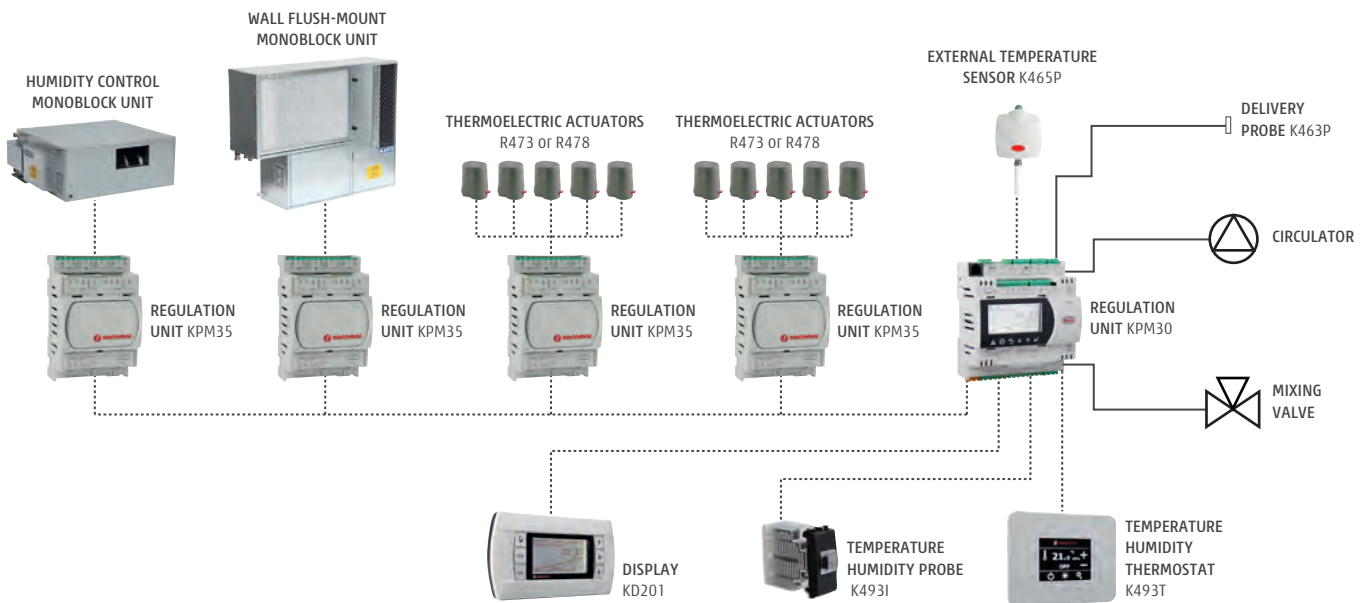

ΚΑΤΑΛΟΓΟΣ ΠΡΟΪΟΝΤΩΝ

ΘΕΡΜΟΣΤΑΤΕΣ ΧΩΡΟΥ • ΑΥΤΟΜΑΤΙΣΜΟΙ

GIACOMINI	Wi-Fi ΘΕΡΜΟΣΤΑΤΗΣ /ΥΓΡΟΣΤΑΤΗΣ	NEW	5. 2
GIACOMINI	ΘΕΡΜΟΣΤΑΤΗΣ /ΥΓΡΟΣΤΑΤΗΣ fan-coil με σήμα 0-10 V ή 3 ταχυτήτων Modbus	NEW	5. 3
PERRY	Wi-Fi ΘΕΡΜΟΣΤΑΤΕΣ / ΑΣΥΡΜΑΤΟΙ ΘΕΡΜΟΣΤΑΤΕΣ / ΘΕΡΜΟΣΤΑΤΕΣ		5. 4
PERRY	ΣΥΣΤΗΜΑΤΑ ΑΥΤΟΝΟΜΙΑΣ ΧΩΡΩΝ		5. 6
PERRY	ΥΔΡΟΣΤΑΤΕΣ ΕΠΑΦΗΣ - ΕΜΒΑΠΤΙΖΟΜΕΝΟΙ		5. 6
SIEMENS	WI FI ΘΕΡΜΟΣΤΑΤΕΣ ΧΩΡΟΥ - ΑΣΥΡΜΑΤΟΙ		5. 8
SIEMENS	ΕΛΕΓΚΤΕΣ ΑΝΤΙΣΤΑΘΜΙΣΗΣ		5. 11
SIEMENS	ΟΓΚΟΜΕΤΡΗΤΕΣ ΝΕΡΟΥΣ& ΣΕΤ ΕΓΚΑΤΑΣΤΑΣΗΣ		5. 12
SIEMENS	ΘΕΡΜΙΔΟΜΕΤΡΗΤΕΣ & ΣΕΤ ΕΓΚΑΤΑΣΤΑΣΗΣ		5. 13

R492

Wi-Fi θερμοστάτης/Υγροστάτης με οθόνη αφής.

Οριζόντια τοποθέτηση κουτί. Ασπρο χρώμα.

Σύμφωνα με την έκδοση, η συσκευή μπορεί να ελέγχει θερμοηλεκτρικούς ενεργοποιητές, αφυγραντήρες και fan coils.

Εβδομαδιαίος/ημερήσιος προγραμματισμός θέρμανσης και ψύξης και χειροκίνητος έλεγχος.