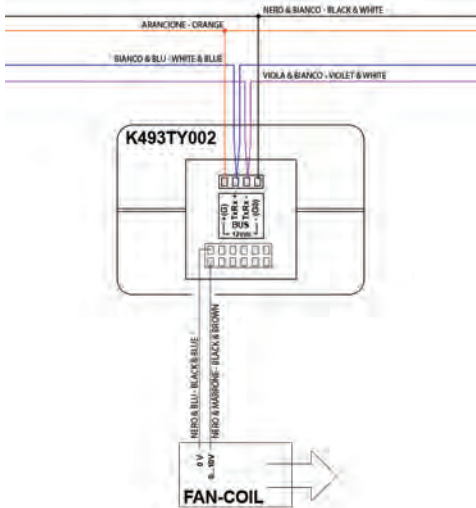

Για χρήση σε συνδυασμό με τη μονάδα ρύθμισης KPM30, συνδεδεμένη μέσω Bus.

Επικοινωνία Modbus RTU στο RS485.

Η μονάδα KF201 μπορεί να εγκατασταθεί απευθείας στο κουτί της μονάδας fan-coil μέσω ράγας.

Η μονάδα KF201, σε συνδυασμό με τους θερμοστάτες K493T, μπορεί να ελέγξει την ηλεκτροβάνα του fan-coil & επίσης να ελέγξει τον ανεμιστήρα 3 ταχυτήτων της μονάδας.