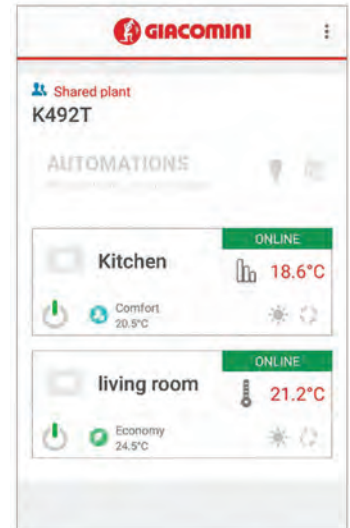

ΚΑΤΑΛΟΓΟΣ ΠΡΟΪΟΝΤΩΝ

ΘΕΡΜΟΣΤΑΤΕΣ ΧΩΡΟΥ • ΑΥΤΟΜΑΤΙΣΜΟΙ

GIACOMINI	Wi-Fi ΘΕΡΜΟΣΤΑΤΗΣ /ΥΓΡΟΣΤΑΤΗΣ	NEW	5. 2
GIACOMINI	ΘΕΡΜΟΣΤΑΤΗΣ /ΥΓΡΟΣΤΑΤΗΣ fan-coil με σήμα 0-10 V ή 3 ταχυτήτων Modbus	NEW	5. 3
PERRY	Wi-Fi ΘΕΡΜΟΣΤΑΤΕΣ / ΑΣΥΡΜΑΤΟΙ ΘΕΡΜΟΣΤΑΤΕΣ / ΘΕΡΜΟΣΤΑΤΕΣ		5. 4
PERRY	ΣΥΣΤΗΜΑΤΑ ΑΥΤΟΝΟΜΙΑΣ ΧΩΡΩΝ		5. 6
PERRY	ΥΔΡΟΣΤΑΤΕΣ ΕΠΑΦΗΣ - ΕΜΒΑΠΤΙΖΟΜΕΝΟΙ		5. 6
SIEMENS	WI FI ΘΕΡΜΟΣΤΑΤΕΣ ΧΩΡΟΥ - ΑΣΥΡΜΑΤΟΙ		5. 8
SIEMENS	ΕΛΕΓΚΤΕΣ ΑΝΤΙΣΤΑΘΜΙΣΗΣ		5. 11
SIEMENS	ΟΓΚΟΜΕΤΡΗΤΕΣ ΝΕΡΟΥΣ& ΣΕΤ ΕΓΚΑΤΑΣΤΑΣΗΣ		5. 12
SIEMENS	ΘΕΡΜΙΔΟΜΕΤΡΗΤΕΣ & ΣΕΤ ΕΓΚΑΤΑΣΤΑΣΗΣ		5. 13

R492

Wi-Fi θερμοστάτης/Υγροστάτης με οθόνη αφής.

Οριζόντια τοποθέτηση κουτί. Ασπρο χρώμα.

Σύμφωνα με την έκδοση, η συσκευή μπορεί να ελέγχει θερμοηλεκτρικούς ενεργοποιητές, αφυγραντήρες και fan coils.

Εβδομαδιαίος/ημερήσιος προγραμματισμός θέρμανσης και ψύξης και χειροκίνητος έλεγχος.

Ενσωματωμένος αισθητήρας σχετικής υγρασίας.

Ειδική εφαρμογή **App K-Domo** για απλοποιημένο έλεγχο και από απόσταση.

K492TY002
with 2 relay outputs

K492TY012
with 1 relay output + 1 analogical output

ΚΩΔΙΚΟΣ	ΠΕΡΙΓΡΑΦΗ	ΤΙΜΗ €
R492TY002	<ul style="list-style-type: none"> • Wi-Fi • ΘΕΡΜΟΣΤΑΤΗΣ / ΥΓΡΟΣΤΑΤΗΣ • ΨΥΞΗ - ΘΕΡΜΝΣΗ • ΜΕ 2ΡΕΛΕ ΕΞΟΔΟΥ 220V ΑΠΟ ΘΕΡΜΟΚΡΑΣΙΑ & ΥΓΡΑΣΙΑ 	617,45
R492TY012	<ul style="list-style-type: none"> • Wi-Fi • ΘΕΡΜΟΣΤΑΤΗΣ / ΥΓΡΟΣΤΑΤΗΣ • ΨΥΞΗ - ΘΕΡΜΝΣΗ • ΜΕ 1ΡΕΛΕ ΕΞΟΔΟΥ 220V • ΜΕ ΕΞΟΔΟ 0-10V 	617,45