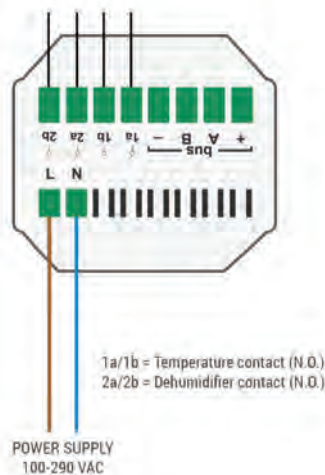

R492

Wi-Fi θερμοστάτης/Υγροστάτης με οθόνη αφής.

Οριζόντια τοποθέτηση κουτί. Ασπρο χρώμα.

Σύμφωνα με την έκδοση, η συσκευή μπορεί να ελέγχει θερμοηλεκτρικούς ενεργοποιητές, αφυγραντήρες και fan coils.

Εβδομαδιαίος/ημερήσιος προγραμματισμός θέρμανσης και ψύξης και χειροκίνητος έλεγχος.

Ενσωματωμένος αισθητήρας σχετικής υγρασίας.

Ειδική εφαρμογή **App K-Domo** για απλοποιημένο έλεγχο και από απόσταση.

K492TY002
with 2 relay outputs

K492TY012
with 1 relay output + 1 analogical output

ΚΩΔΙΚΟΣ	ΠΕΡΙΓΡΑΦΗ	ΤΙΜΗ €
R492TY002	<ul style="list-style-type: none"> • Wi-Fi • ΘΕΡΜΟΣΤΑΤΗΣ / ΥΓΡΟΣΤΑΤΗΣ • ΨΥΞΗ - ΘΕΡΜΝΣΗ • ΜΕ 2ΡΕΛΕ ΕΞΟΔΟΥ 220V ΑΠΟ ΘΕΡΜΟΚΡΑΣΙΑ & ΥΓΡΑΣΙΑ 	617,45
R492TY012	<ul style="list-style-type: none"> • Wi-Fi • ΘΕΡΜΟΣΤΑΤΗΣ / ΥΓΡΟΣΤΑΤΗΣ • ΨΥΞΗ - ΘΕΡΜΝΣΗ • ΜΕ 1ΡΕΛΕ ΕΞΟΔΟΥ 220V • ΜΕ ΕΞΟΔΟ 0-10V 	617,45