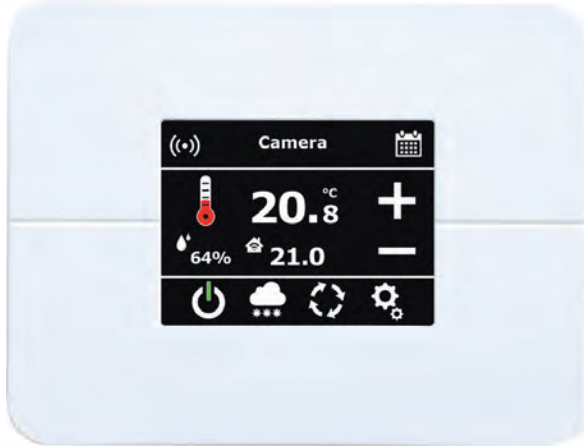

R492

Wi-Fi θερμοστάτης/Υγροστάτης με οθόνη αφής.

Οριζόντια τοποθέτηση κουτί. Ασπρο χρώμα.

Σύμφωνα με την έκδοση, η συσκευή μπορεί να ελέγχει θερμοηλεκτρικούς ενεργοποιητές, αφυγραντήρες και fan coils.

Εβδομαδιαίος/ημερήσιος προγραμματισμός θέρμανσης και ψύξης και χειροκίνητος έλεγχος.