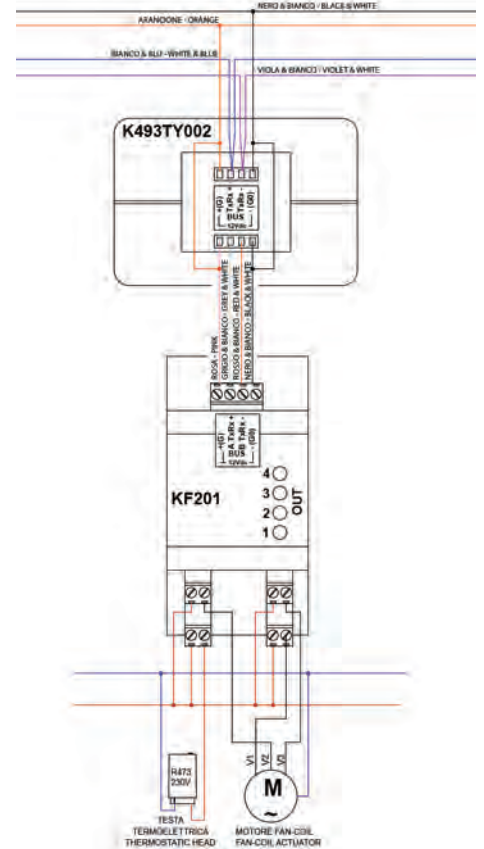

Ενσωματωμένος αισθητήρας σχετικής υγρασίας.

Ειδική εφαρμογή **App K-Domo** για απλοποιημένο έλεγχο και από απόσταση.

K492TY002
with 2 relay outputs

K492TY012
with 1 relay output + 1 analogical output

ΚΩΔΙΚΟΣ	ΠΕΡΙΓΡΑΦΗ	ΤΙΜΗ €
R492TY002	<ul style="list-style-type: none"> • Wi-Fi • ΘΕΡΜΟΣΤΑΤΗΣ / ΥΓΡΟΣΤΑΤΗΣ • ΨΥΞΗ - ΘΕΡΜΝΣΗ • ΜΕ 2ΡΕΛΕ ΕΞΟΔΟΥ 220V ΑΠΟ ΘΕΡΜΟΚΡΑΣΙΑ & ΥΓΡΑΣΙΑ 	617,45
R492TY012	<ul style="list-style-type: none"> • Wi-Fi • ΘΕΡΜΟΣΤΑΤΗΣ / ΥΓΡΟΣΤΑΤΗΣ • ΨΥΞΗ - ΘΕΡΜΝΣΗ • ΜΕ 1ΡΕΛΕ ΕΞΟΔΟΥ 220V • ΜΕ ΕΞΟΔΟ 0-10V 	617,45

ΘΕΡΜΟΣΤΑΤΕΣ ΧΩΡΟΥ ΨΗΦΙΑΚΟΙ ΚΑΙ WIFI

R493

KF201

Θερμοστάτης θερμοκρασίας/υγρασίας με οθόνη αφής με οπίσθιο φωτισμό.

Δυνατότητα εντολής fan-coil N.1 με σήμα 0-10 V ή N.3 fan-coil 3 ταχυτήτων σε συνδυασμό με μονάδα KF201.

Για χρήση σε συνδυασμό με τη μονάδα ρύθμισης KPM30, συνδεδεμένη μέσω Bus.

Επικοινωνία Modbus RTU στο RS485.

Η μονάδα KF201 μπορεί να εγκατασταθεί απευθείας στο κουτί της μονάδας fan-coil μέσω ράγας.

Η μονάδα KF201, σε συνδυασμό με τους θερμοστάτες K493T, μπορεί να ελέγξει την ηλεκτροβάνα του fan-coil & επίσης να ελέγξει τον ανεμιστήρα 3 ταχυτήτων της μονάδας.